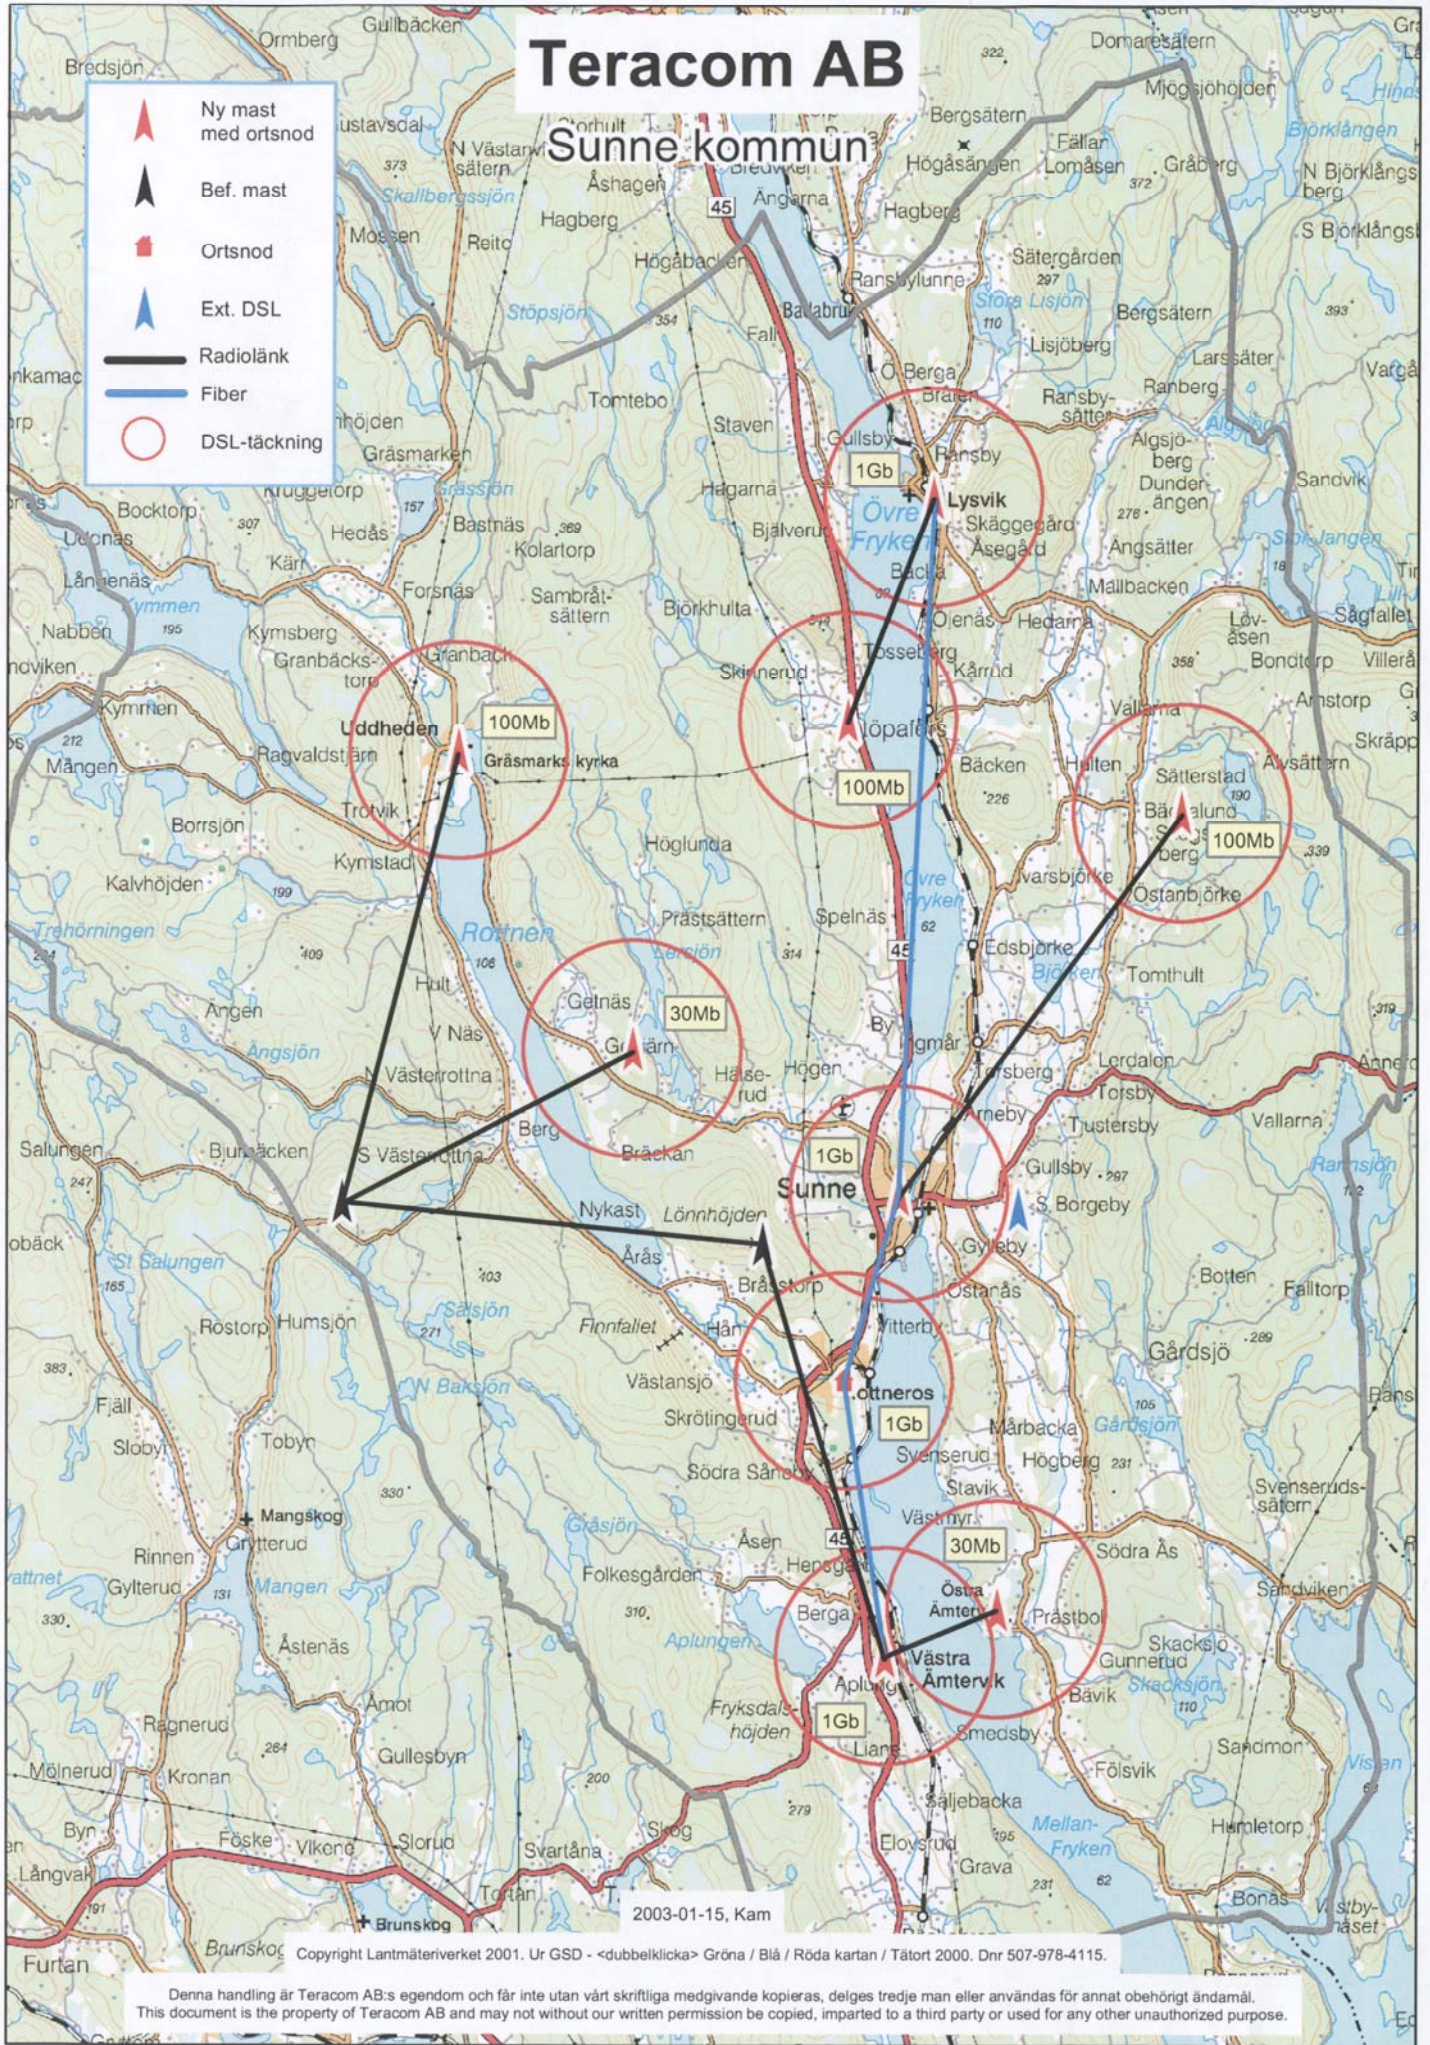

## Sunne kommun

-  Ny mast med ortsnod
-  Bef. mast
-  Ortsnod
-  Ext. DSL
-  Radiolänk
-  Fiber
-  DSL-täckning

2003-01-15, Kam

Copyright Lantmäteriverket 2001. Ur GSD - <dblclick> Gröna / Blå / Röda kartan / Tätort 2000. Dnr 507-978-4115.