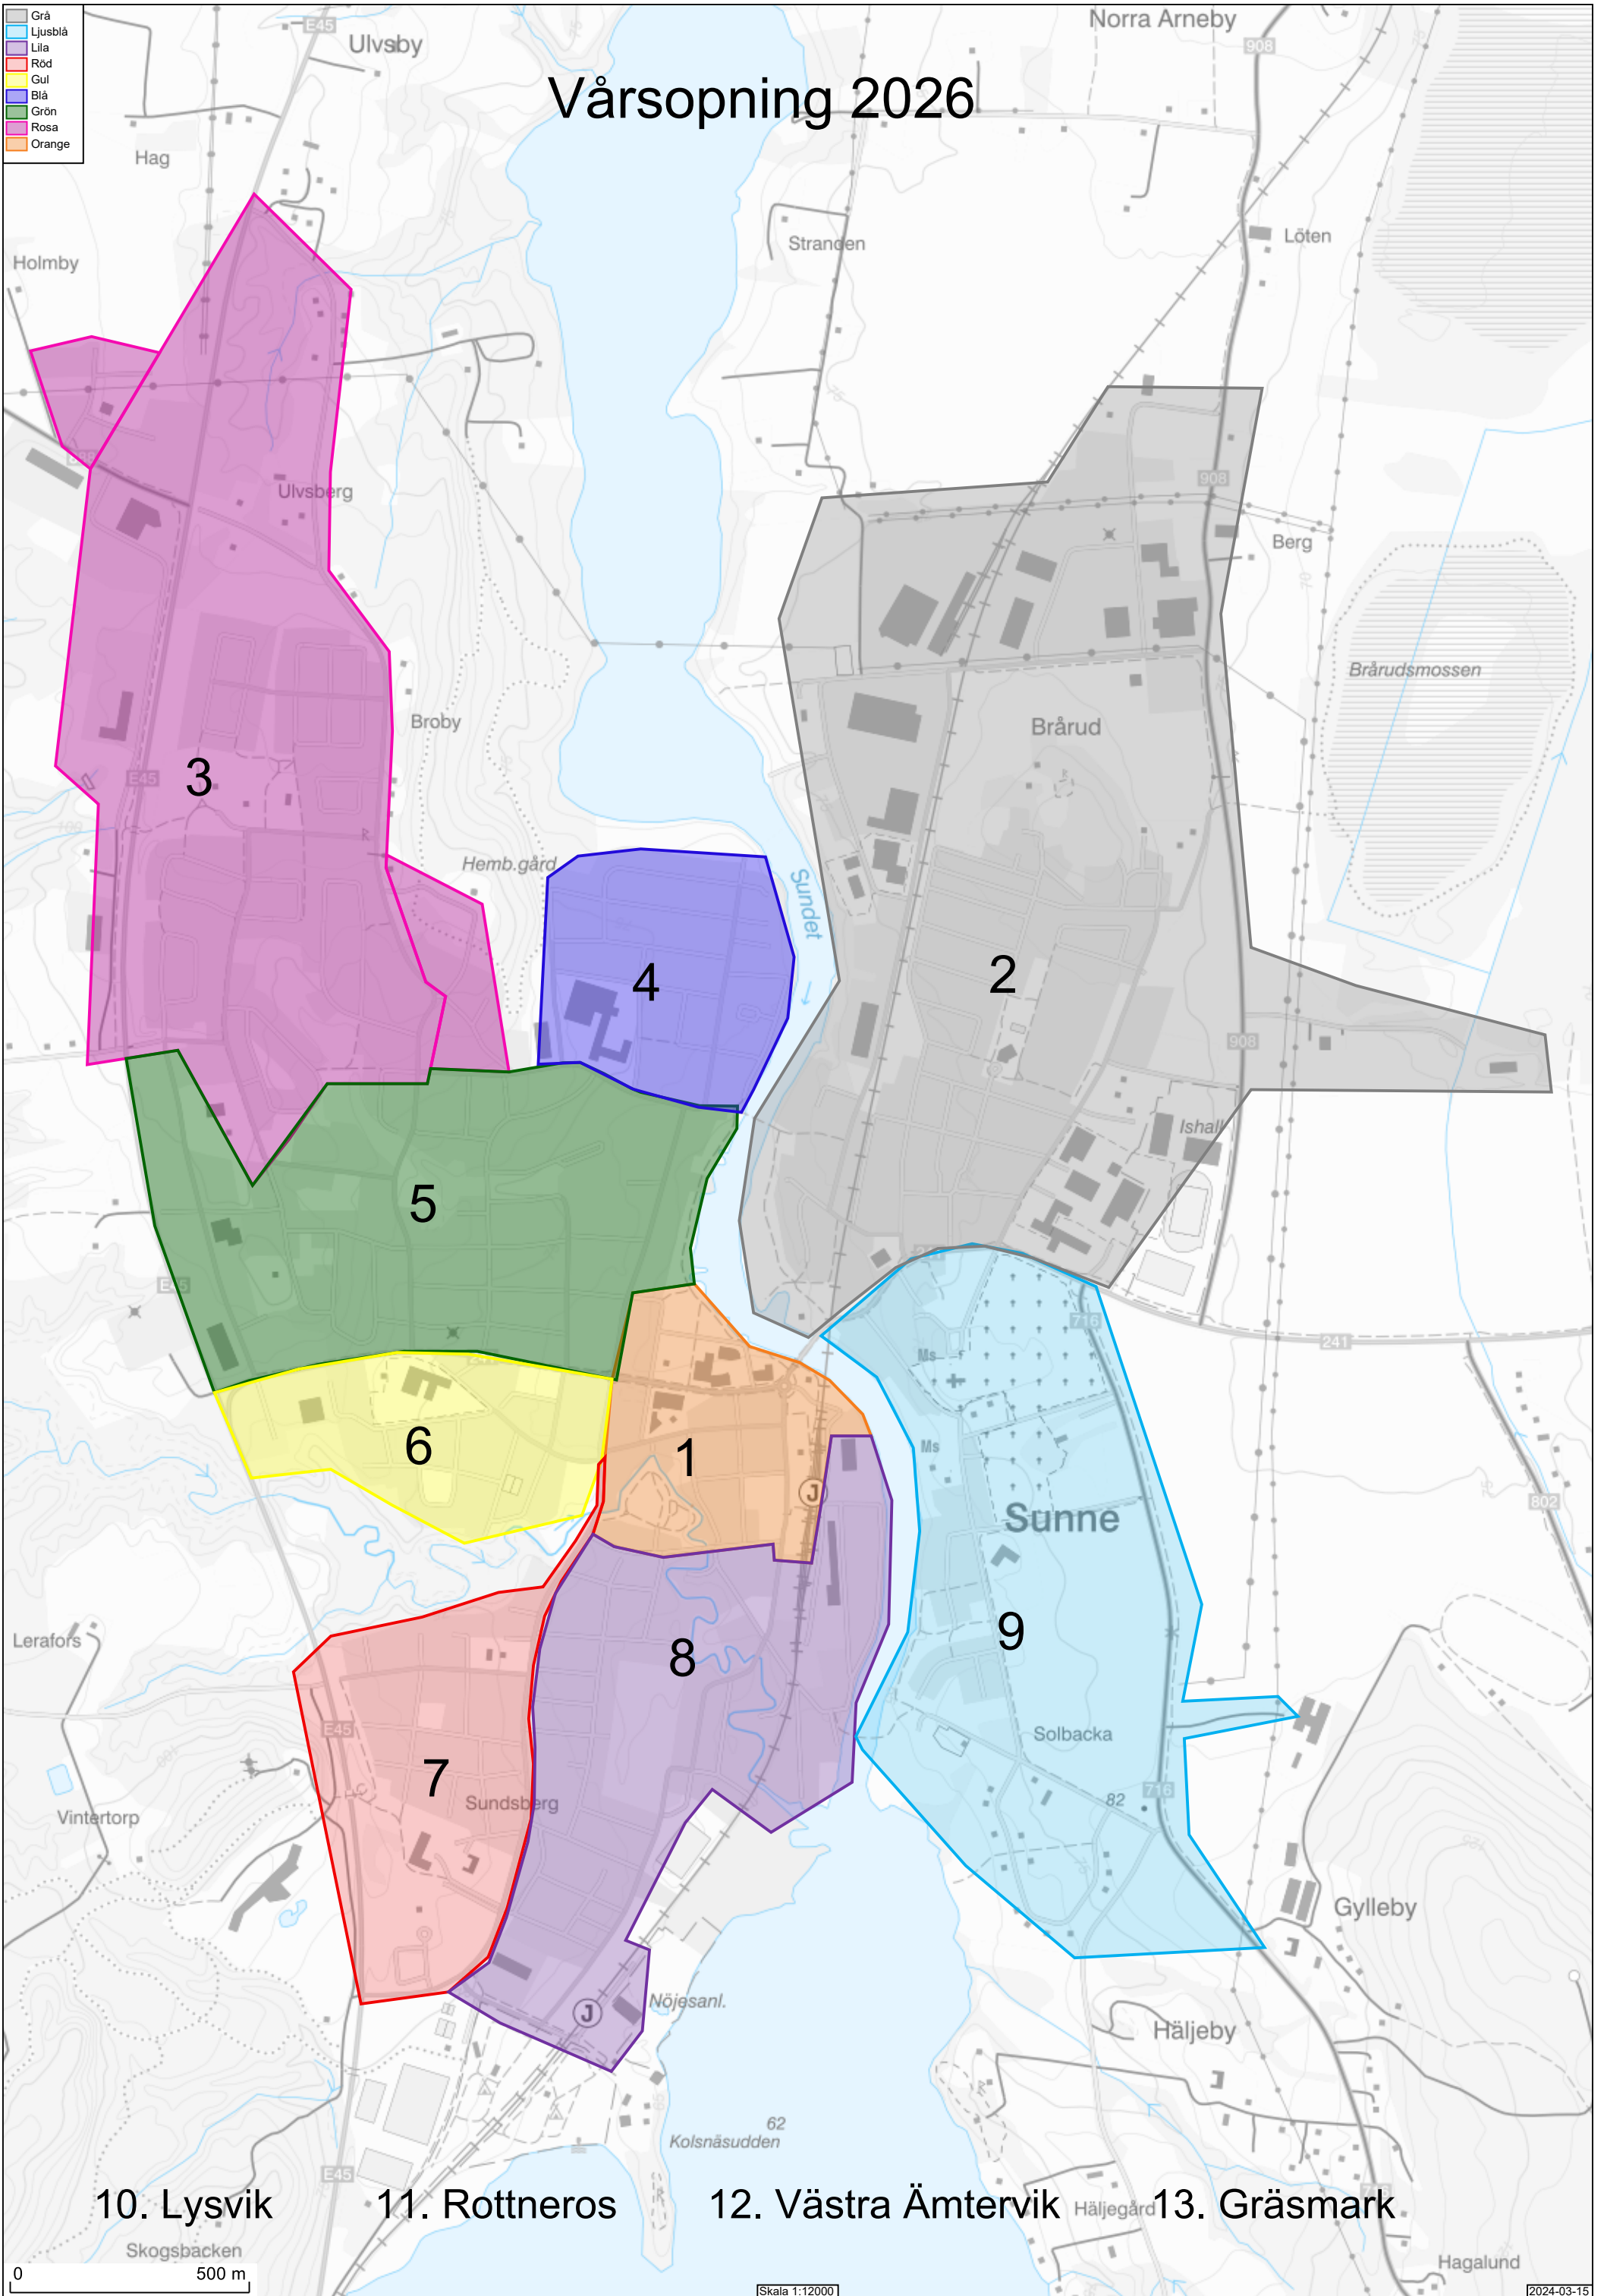

Vårsopning 2026

- Grå
- Ljusblå
- Lila
- Röd
- Gul
- Blå
- Grön
- Rosa
- Orange

0 500 m

Skala 1:12000

2024-03-15